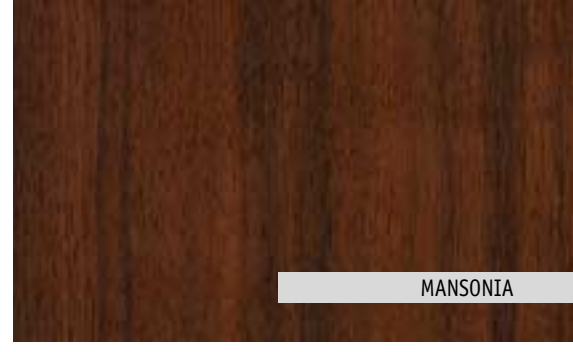

ROVERE TINTO

NOCE NAZIONALE

TANGANIKA SCURO

PINO TINTO

DOUGLAS NATURALE

WENGÉ

MANSONIA

CANOE-WOOD

DOUGLAS TINTO

ROVERE SBIANCATO

Nota: Eventuali leggere differenze di colorazione dei rivestimenti rispetto ai campioni qui raffigurati sono dovute alle naturali variazioni della struttura del legno, e alle difficoltà di una fedele riproduzione di stampa.